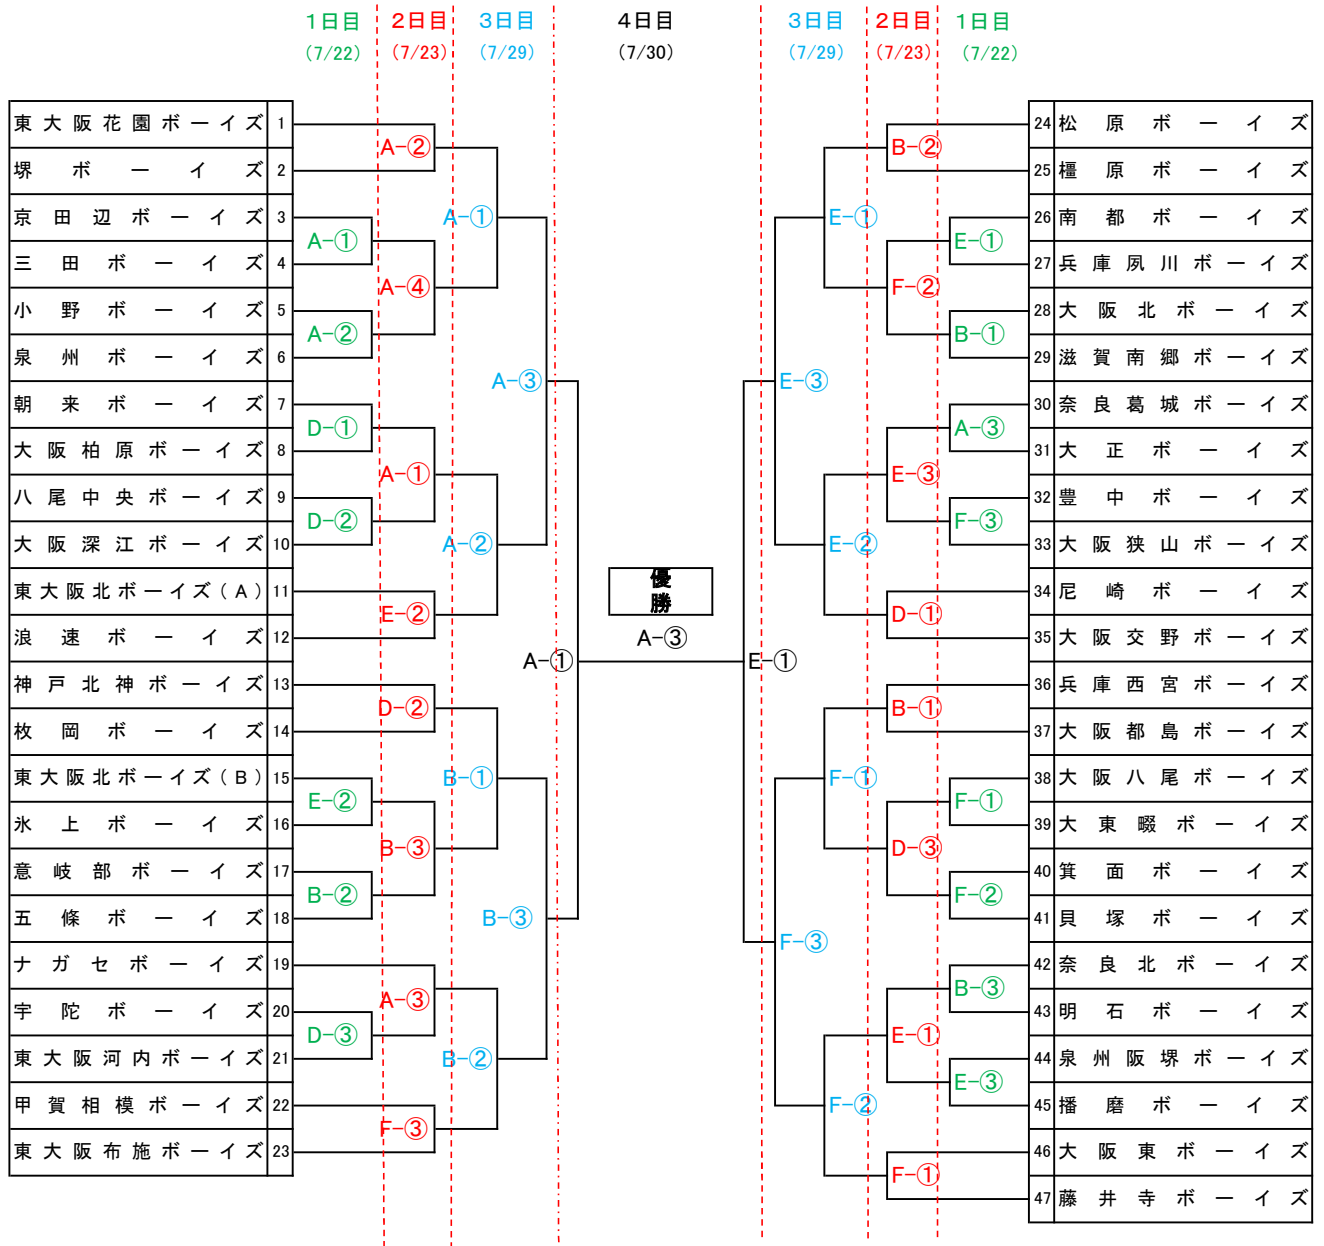

第31回 東大阪市長旗争奪野球大会組合せ(中学部)

A 花園球場・B 荒本球場・D 水走球場・E 吉原球場・F 金岡球場

※日にちで色分けしていますのでご注意ください。