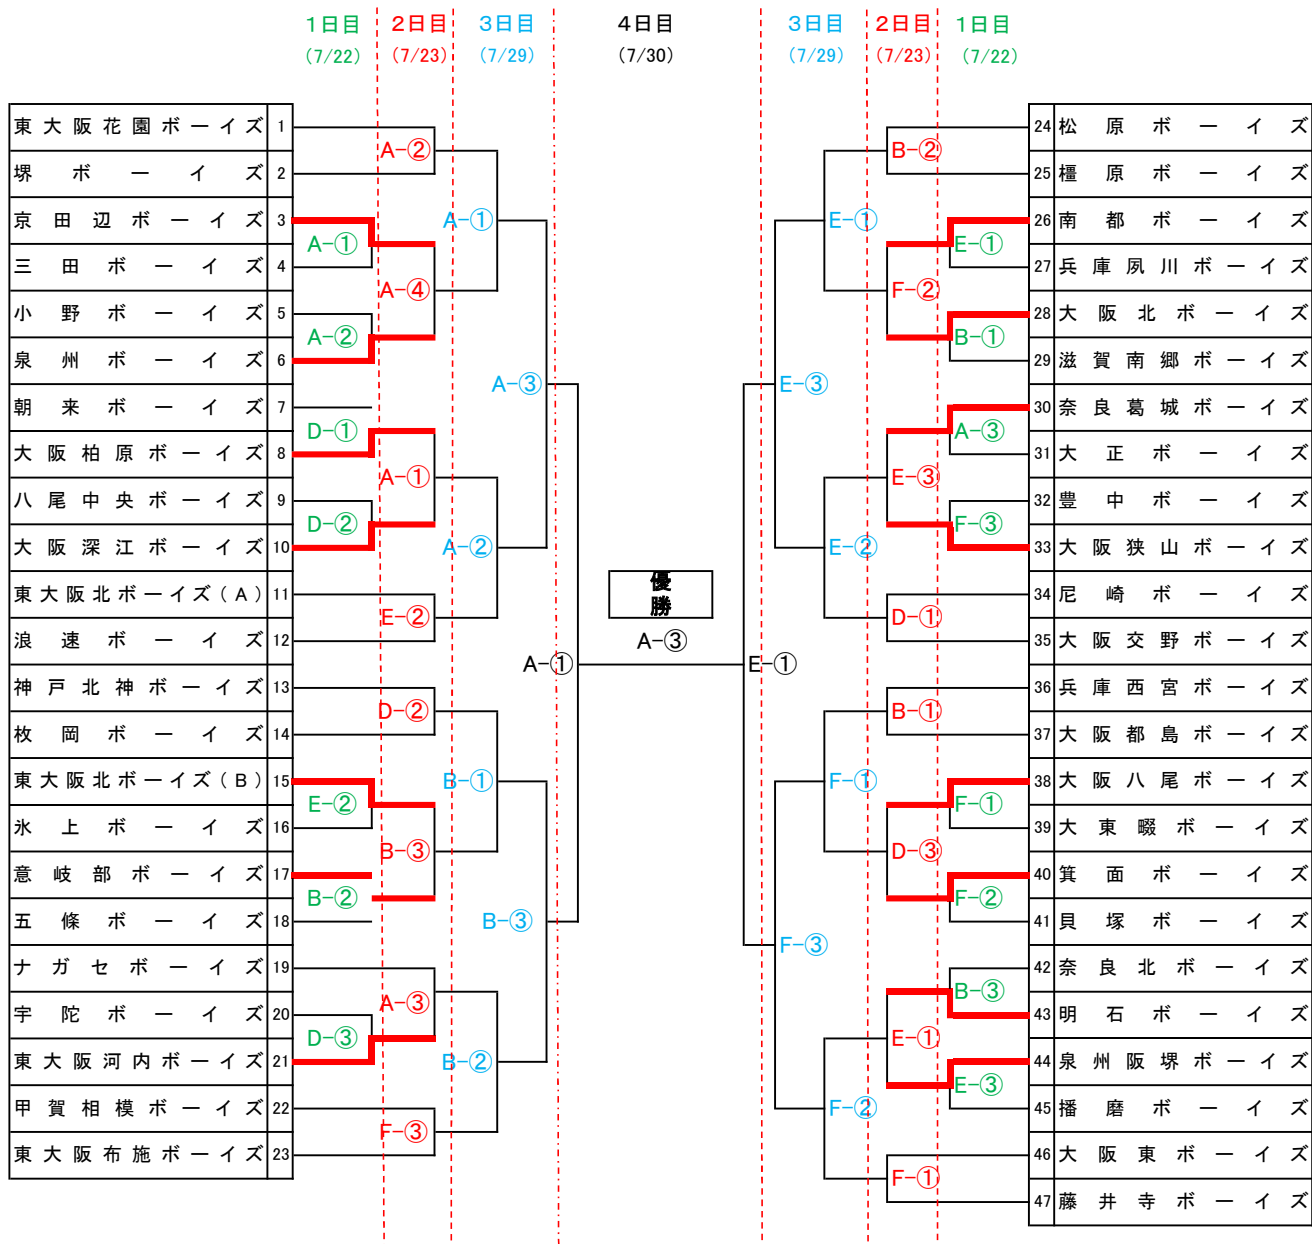

初日の結果

第31回 東大阪市長旗争奪野球大会組合せ(中学部)

A 花園球場・B 荒本球場・D 水走球場・E 吉原球場・F 金岡球場

※日にちで色分けしていますのでご注意ください。